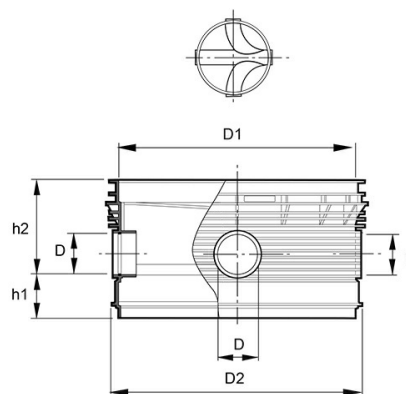

POLAR NEDSTIGNINGSBRUNN, PRO 1000/200 DUBBELAVGRENAD 90°, PP

RSK-nr 2357702

SAP 70013519

PRODUKTBESKRIVNING

Allmuffad för släta rör.

Vid anslutning med Pragma använd excentriska övergångar.

AMA kod: PDB.12 Nedstigningsbrunn av plast

BYGGMÅTT

Dimensioner	
D	200 mm
D1	1000 mm
D2	1110 mm
h1	205 mm
h2	465 mm
Nettovikt	43,69 kg

PIPELIFE SVERIGE AB

Box 50 · 524 02 Ljung · Sverige

Telefon: +46 513 221 00 · Fax: +46 513 221 99

Email: info@pipelife.se · Fakturaadress: invoice@pipelife.se