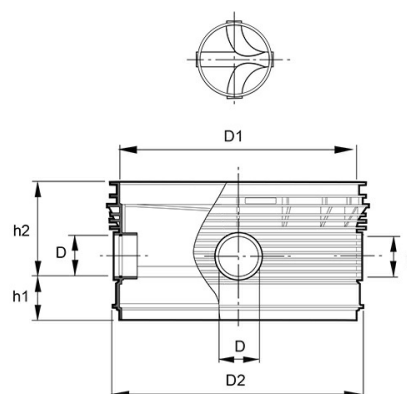

POLAR NEDSTIGNINGSBRUNN, PRO 1000/250 DUBBELAVGRENAD 90°, PP

RSK-nr 2357706

SAP 70006790

PRODUKTBESKRIVNING

Allmuffad för släta rör.

Vid anslutning med Pragma använd excentriska övergångar.

AMA kod: PDB.12 Nedstigningsbrunn av plast

BYGGMÅTT

Dimensioner	
D	250 mm
D1	1000 mm
D2	1110 mm
h1	210 mm
h2	445 mm
Nettovikt	6,504 kg

PIPELIFE SVERIGE AB

Box 50 · 524 02 Ljung · Sverige

Telefon: +46 513 221 00 · Fax: +46 513 221 99

Email: info@pipelife.se · Fakturaadress: invoice@pipelife.se