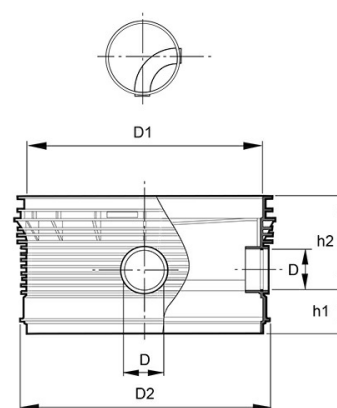

POLAR NEDSTIGNINGSBRUNN, PRO 1000/250 AVVINKLING 90°, PP

RSK-nr 2357708

SAP 70006781

PRODUKTBESKRIVNING

Allmuffad för släta rör.

Vid anslutning med Pragma använd excentriska övergångar.

AMA kod: PDB.12 Nedstigningsbrunn av plast

BYGGMÅTT

Dimensioner	
D	250 mm
D1	1000 mm
D2	1110 mm
h1	210 mm
h2	445 mm
Nettovikt	6,504 kg

PIPELIFE SVERIGE AB

Box 50 · 524 02 Ljung · Sverige

Telefon: +46 513 221 00 · Fax: +46 513 221 99

Email: info@pipelife.se · Fakturaadress: invoice@pipelife.se