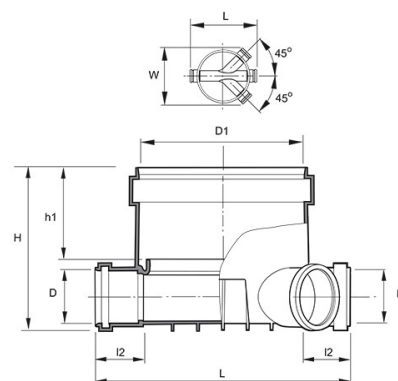

## PRODUKTBESKRIVNING

Fyra varianter i samma brunn.

För släta markavloppsrör

Levereras med monterad tättningsring för anslutning med släta rör.

Stigarmuffen är försedd med förmonterad tättningsring för släta stigarrör.

## BYGGMÅTT

Dimensioner	
D	110 mm
D1	400 mm
h1	189 mm
H	342 mm
I2	59 mm
L	551 mm
W	529 mm