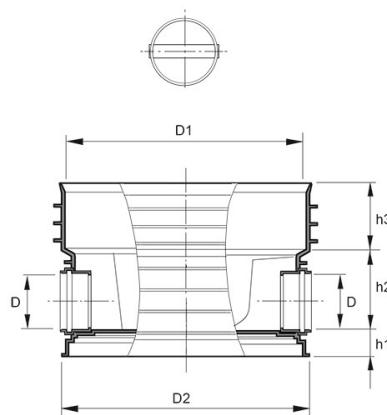

BYGGMÅTT

Dimensioner

D	250 mm
D1	694 mm
D2	710 mm
h1	90 mm
h2	330 mm
h3	190 mm

PIPELIFE SVERIGE AB

Industrivägen 1 · 524 41 Ljung · Sverige
Telefon: +46 513 221 00 · Fax: +46 513 221 99
Email: info@pipelife.se · Fakturaadress: invoice@pipelife.se