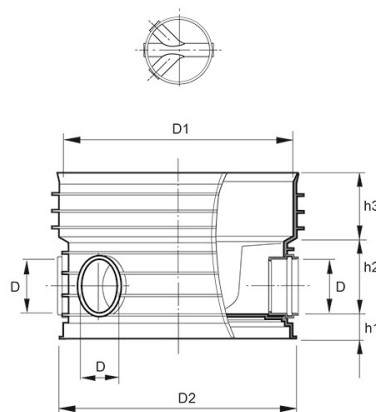

POLAR, TILLSYNSBRUNN PRO 600/160 DUBBELAVGRENAD 45°

RSK-nr 2359403

SAP 70006759

PRODUKTBESKRIVNING

Inklusive tätningsring 688/600 till stigarrör 600

BYGGMÅTT

Dimensioner	
D	160 mm
D1	694 mm
D2	710 mm
h1	90 mm
h2	220 mm
h3	190 mm