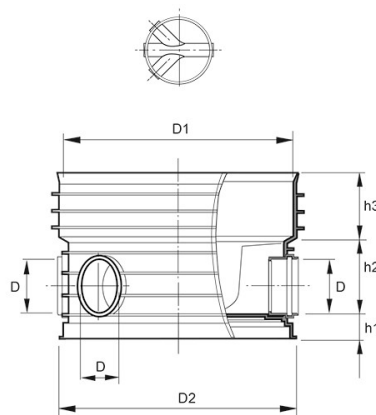

POLAR, TILLSYNSBRUNN PRO 600/200 DUBBELAVGRENAD 45°

RSK-nr 2359405

SAP 70006760

PRODUKTBESKRIVNING

Inklusive tätningsring 688/600 till stigarrör 600

BYGGMÅTT

Dimensioner	
D	200 mm
D1	694 mm
D2	710 mm
h1	90 mm
h2	220 mm
h3	190 mm