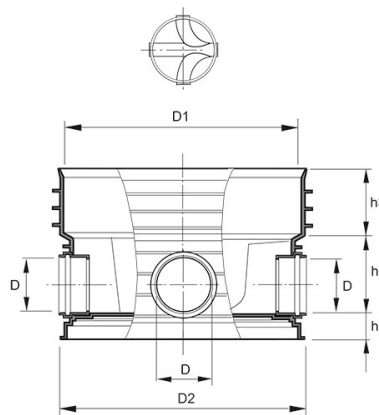

POLAR, TILLSYNSBRUNN PRO 600/160 DUBBELAVGRENAD 90°

RSK-nr 2359406

SAP 70006764

PRODUKTBESKRIVNING

Inklusive tätningsring 688/600 till stigarrör 600

BYGGMÅTT

Dimensioner	
D	160 mm
D1	694 mm
D2	710 mm
h1	90 mm
h2	220 mm
h3	190 mm