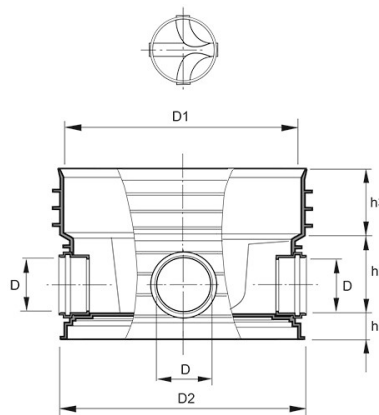

# POLAR, TILLSYNSBRUNN PRO 600/200 DUBBELAVGRENAD 90°

RSK-nr 2359407

SAP 70006765

## PRODUKTBESKRIVNING

Inklusive tätningsring 688/600 till stigarrör 600

## BYGGMÅTT

Dimensioner	
D	200 mm
D1	694 mm
D2	710 mm
h1	90 mm
h2	220 mm
h3	190 mm