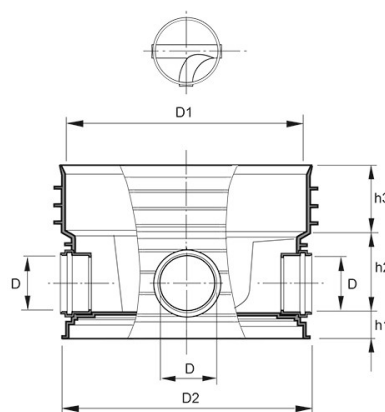

POLAR, TILLSYNSBRUNN PRO 600/200 AVGRENING 90° VÄNSTER

RSK-nr 2359408

SAP 70006770

PRODUKTBESKRIVNING

Inklusive tätningsring 688/600 till stigarrör 600

BYGGMÅTT

Dimensioner	
D	200 mm
D1	694 mm
D2	710 mm
h1	90 mm
h2	220 mm
h3	190 mm