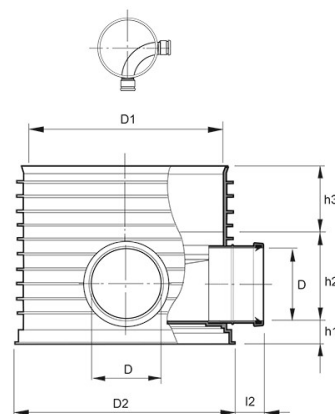

POLAR, TILLSYNSBRUNN PRO 600/250 AVVINKLING 90°

RSK-nr 2359413

SAP 70006755

PRODUKTBESKRIVNING

Inklusive tätningsring 688/600 till stigarrör 600

BYGGMÅTT

Dimensioner	
D	250 mm
D1	694 mm
D2	710 mm
h1	90 mm
h2	330 mm
h3	190 mm