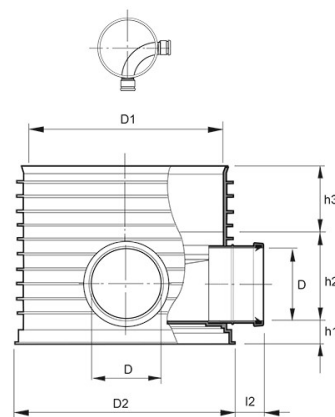

POLAR, TILLSYNSBRUNN PRO 600/315 AVVINKLING 90°

RSK-nr 2359414

SAP 70006756

PRODUKTBESKRIVNING

Inklusive tätningsring 688/600 till stigarrör 600

BYGGMÅTT

Dimensioner

D	315 mm
D1	694 mm
D2	710 mm
h1	90 mm
h2	330 mm
h3	190 mm