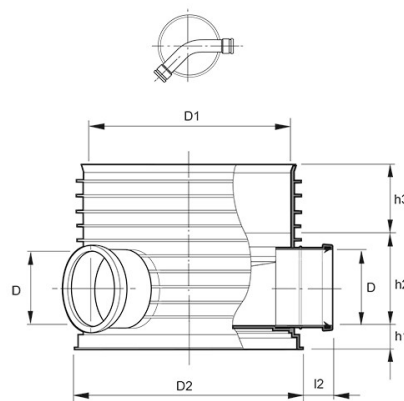

POLAR, TILLSYNSBRUNN PRO 600/315 AVVINKLING 45°

RSK-nr 2359416

SAP 70006758

PRODUKTBESKRIVNING

Inklusive tätningsring 688/600 till stigarrör 600

BYGGMÅTT

Dimensioner

D	315 mm
D1	694 mm
D2	710 mm
h1	90 mm
h2	330 mm
h3	190 mm