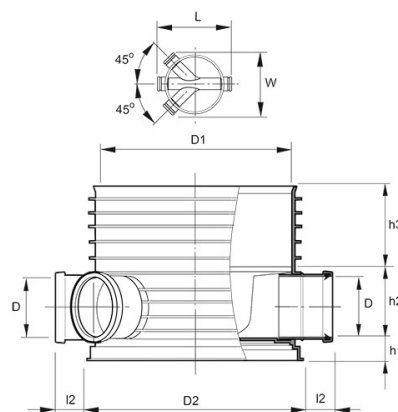

POLAR, TILLSYNSBRUNN PRO 600/250 DUBBELAVGRENAD 45°

RSK-nr 2359417

SAP 70006761

PRODUKTBESKRIVNING

Inklusive tätningsring 688/600 till stigarrör 600

BYGGMÅTT

Dimensioner	
D	250 mm
D1	694 mm
D2	710 mm
h1	90 mm
h2	330 mm
h3	190 mm