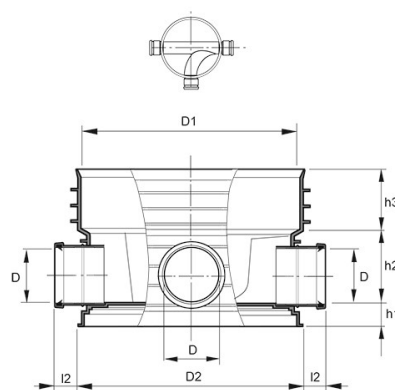

POLAR, TILLSYNSBRUNN PRO 600/250 AVGRENING 90° VÄNSTER

RSK-nr 2359423

SAP 70006771

PRODUKTBESKRIVNING

Inklusive tätningsring 688/600 till stigarrör 600

BYGGMÅTT

Dimensioner	
D	250 mm
D1	694 mm
D2	710 mm
h1	90 mm
h2	330 mm
h3	190 mm