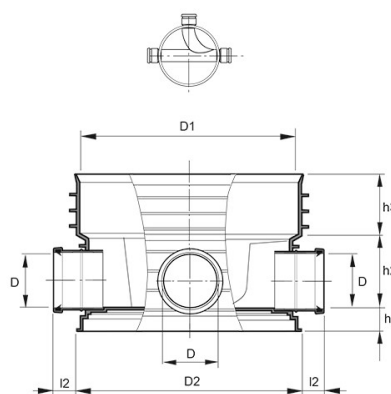

POLAR, TILLSYNSBRUNN PRO 600/250 AVGRENING 90° HÖGER

RSK-nr 2359425

SAP 70006775

PRODUKTBESKRIVNING

Inklusive tätningsring 688/600 till stigarrör 600

BYGGMÅTT

Dimensioner

D	250 mm
D1	694 mm
D2	710 mm
h1	90 mm
h2	330 mm
h3	190 mm