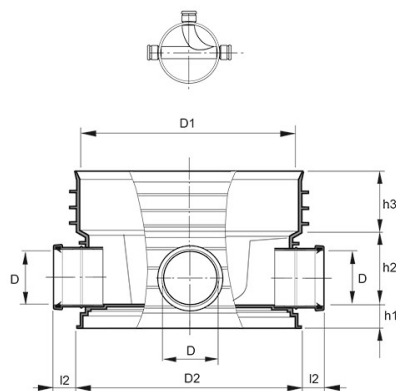

POLAR, TILLSYNSBRUNN PRO 600/315 AVGRENING 90° HÖGER

RSK-nr 2359426

SAP 70006776

PRODUKTBESKRIVNING

Inklusive tätningsring 688/600 till stigarrör 600

BYGGMÅTT

Dimensioner

D	315 mm
D1	694 mm
D2	710 mm
h1	90 mm
h2	330 mm
h3	190 mm