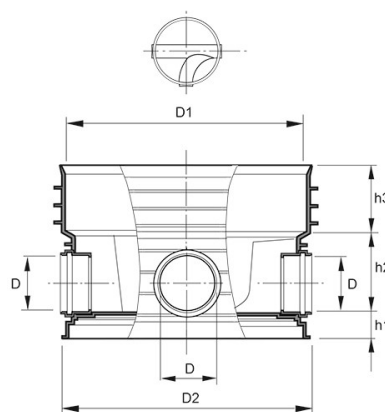

POLAR, TILLSYNSBRUNN PRO 600/160 AVGRENING 90° VÄNSTER

RSK-nr 2359428

SAP 70006762

PRODUKTBESKRIVNING

Inklusive tätningsring 688/600 till stigarrör 600

BYGGMÅTT

Dimensioner

D	160 mm
D1	694 mm
D2	710 mm
h1	90 mm
h2	220 mm
h3	190 mm