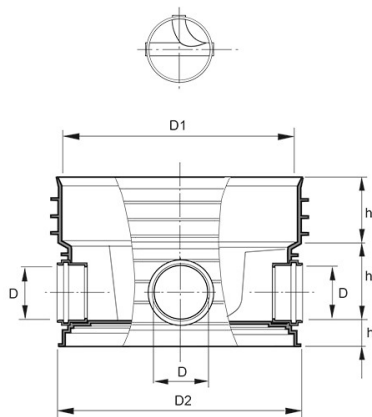

POLAR, TILLSYNSBRUNN PRO 600/160 AVGRENING 90° HÖGER

RSK-nr 2359429

SAP 70006763

PRODUKTBESKRIVNING

Inklusive tätningsring 688/600 till stigarrör 600

BYGGMÅTT

Dimensioner

D	160 mm
D1	694 mm
D2	710 mm
h1	90 mm
h2	220 mm
h3	190 mm