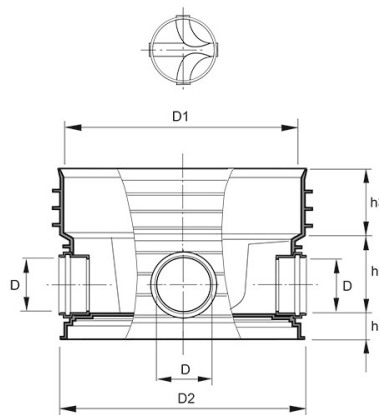

# POLAR, TILLSYNSBRUNN PRO 600/315 DUBBELAVGRENAD 90°

RSK-nr 2359430

SAP 70006769

## PRODUKTBESKRIVNING

Inklusive tätningsring 688/600 till stigarrör 600

### Dimensioner

D	315 mm
D1	694 mm
D2	710 mm
h1	90 mm
h2	330 mm
h3	190 mm