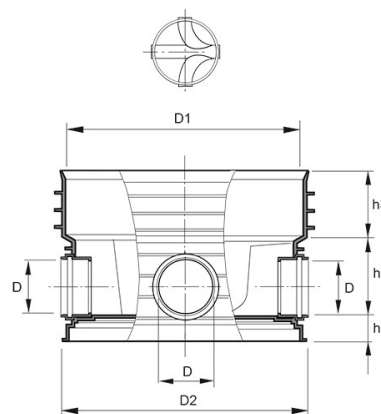

# POLAR, TILLSYNSBRUNN PRO 600/250 DUBBELAVGRENAD 90°

RSK-nr 2359431

SAP 70006768

## PRODUKTBESKRIVNING

Inklusive tätningsring 688/600 till stigarrör 600

## BYGGMÅTT

Dimensioner	
D	250 mm
D1	694 mm
D2	710 mm
h1	90 mm
h2	330 mm
h3	190 mm