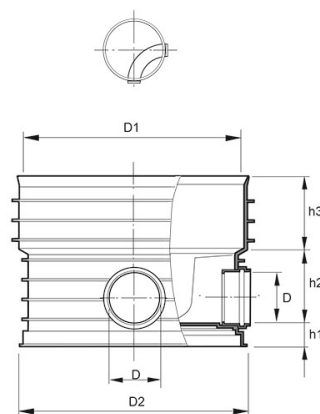

POLAR, TILLSYNSBRUNN PRO 600/200 AVVINKLING 90°

RSK-nr 2359432

SAP 70006754

PRODUKTBESKRIVNING

Inklusive tätningsring 688/600 till stigarrör 600

BYGGMÅTT

Dimensioner	
D	200 mm
D1	694 mm
D2	710 mm
h1	90 mm
h2	220 mm
h3	190 mm