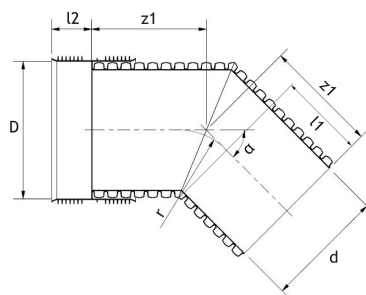

DN/ID 300 mm

d 299 mm

a 15°

z1 347 mm

l1 325 mm

l2 116 mm

r 172 mm

PIPELIFE SVERIGE AB