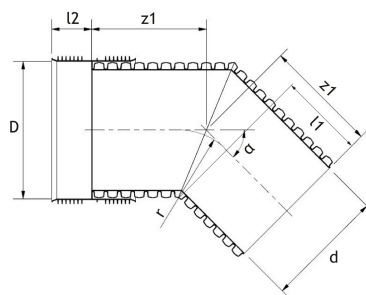

INFRA BÖJ 573/500 15° ENKELMUFFAD

RSK-nr 2369503

SAP 70007888

PRODUKTBESKRIVNING

Pragma Infra Bend

BYGGMÅTT

Dimensioner

D 573 mm

DN/ID 500 mm

d 498 mm

a 15°

z1 364 mm

l1 326 mm

l2 170 mm

r 287 mm

PIPELIFE SVERIGE AB