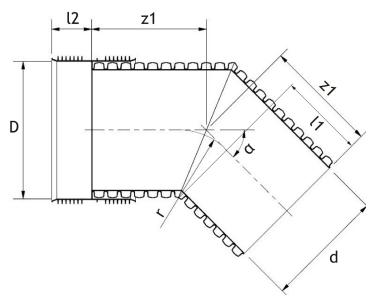

INFRA BÖJ 573/500 90° ENKELMUFFAD

RSK-nr 2369506

SAP 70007891

PRODUKTBESKRIVNING

Pragma Infra Bend

BYGGMÅTT

Dimensioner	
D	573 mm
DN/ID	500 mm
d	498 mm
a	90°
z1	809 mm
l1	323 mm
l2	170 mm
r	627 mm

PIPELIFE SVERIGE AB