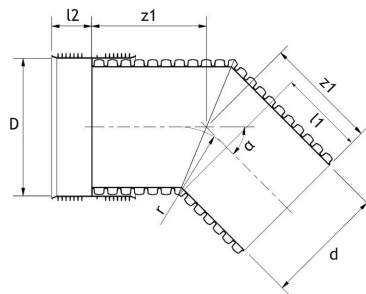

## BYGGMÅTT

Dimensioner	
D	688 mm
DN/ID	600 mm
d	597 mm
a	30°
z1	585 mm
l1	493 mm
l2	197 mm
r	344 mm