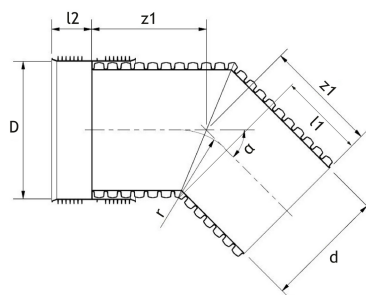

INFRA BÖJ 688/600 45° ENKELMUFFAD

RSK-nr 2369509

SAP 70007894

PRODUKTBESKRIVNING

Pragma Infra Bend

BYGGMÅTT

Dimensioner	
D	688 mm
DN/ID	600 mm
d	597 mm
a	45 °
z1	682 mm
l1	541 mm
l2	197 mm
r	344 mm

PIPELIFE SVERIGE AB