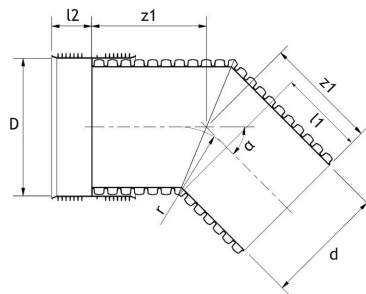

INFRA BÖJ 888/800 30° ENKELMUFFAD

RSK-nr 2369512

SAP 70007897

PRODUKTBESKRIVNING

Pragma Infra Bend

BYGGMÅTT

Dimensioner	
D	888 mm
DN/ID	800 mm
d	795 mm
a	30°
z1	660 mm
l1	543 mm
l2	262 mm
r	444 mm

PIPELIFE SVERIGE AB