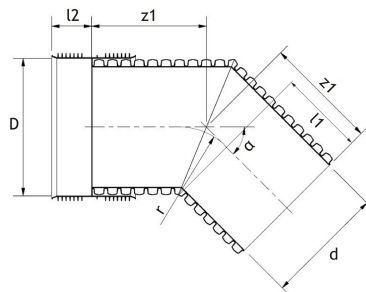

INFRA BÖJ 888/800 45° ENKELMUFFAD

RSK-nr 2369513

SAP 70007898

PRODUKTBESKRIVNING

Pragma Infra Bend

BYGGMÅTT

Dimensioner	
D	888 mm
DN/ID	800 mm
d	795 mm
a	45 °
z1	748 mm
l1	564 mm
l2	262 mm
r	444 mm

PIPELIFE SVERIGE AB