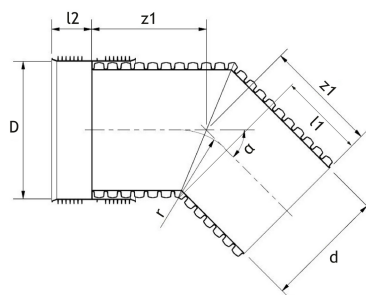

## BYGGMÅTT

Dimensioner	
D	888 mm
DN/ID	800 mm
d	795 mm
a	90°
z1	1371 mm
l1	564 mm
l2	262 mm
r	1063 mm