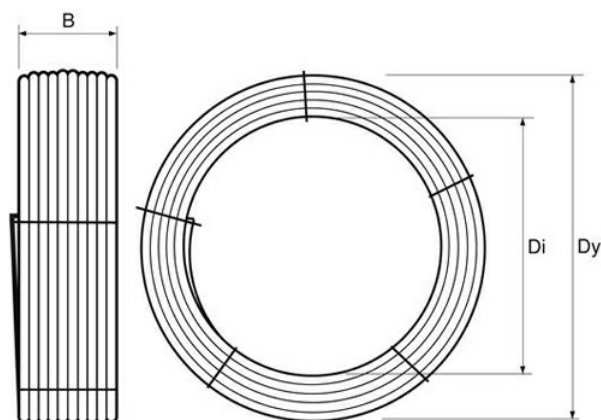

PE100 RC TRYCKRÖR OPTIMAL 75X45,5 MM L=1000M SDR17 PN10 SVART MED BLÅ STRIPE

RSK-nr 2407253

SAP 70021052

PRODUKTBESKRIVNING

PE100 RC enligt EN12201

RC står för "Resistant to crack"

Råvaran är certifierad enligt PAS 1075.

Email: info@pipelife.se · Fakturaadress: invoice@pipelife.se

BYGGMÅTT

Dimensioner

Dy 3155 mm

Di 1700 mm

B 1160 mm

Vikt 1010 kg

MILJÖBEDÖMNING