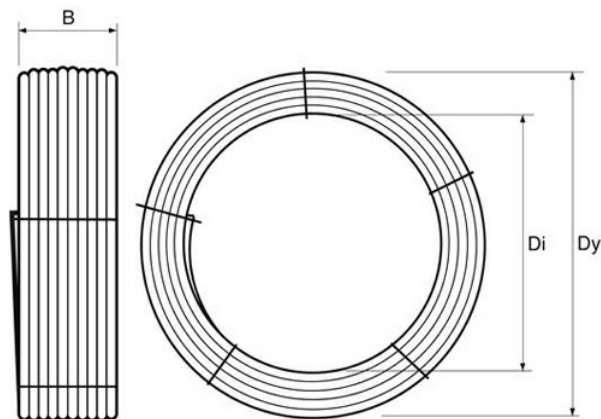

## TEKNISK SPECIFIKATION

D	110 mm
e	6,6 mm
l	300 m

## BYGGMÅTT

Dimensioner	
Dy	3050 mm
Di	2200 mm
B	1150 mm
Vikt	661,247 kg