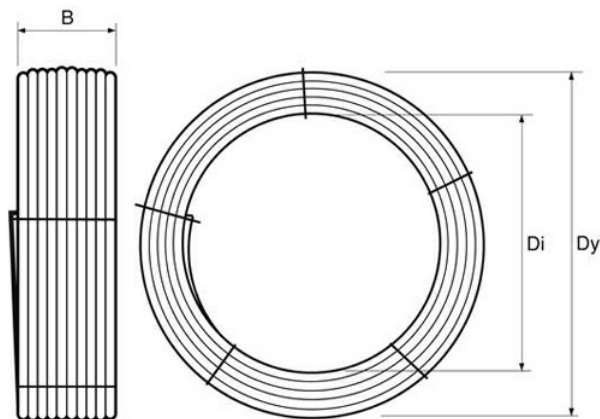

## TEKNISK SPECIFIKATION

|   |        |
|---|--------|
| D | 110 mm |
| e | 6,6 mm |
| l | 400 m  |

## BYGGMÅTT

### Dimensioner

Dy 3000 mm

Di 1920 mm

B 1340 mm

Vikt 880 kg