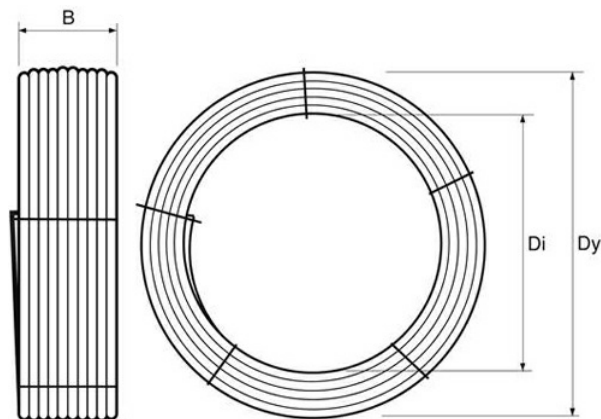

PE100 RC TRYCKRÖR OPTIMAL 125X7,4 MM L=150M SDR17 PN10 SVART MED BLÅ STRIPE

RSK-nr 2407258

SAP 70021018

PRODUKTBESKRIVNING

PE100 RC enligt EN12201

RC står för "Resistant to crack"

Råvaran är certifierad enligt PAS 1075.

Email: info@pipelife.se · Fakturaadress: invoice@pipelife.se

BYGGMÅTT

Dimensioner

Dy 3000 mm

Di 2250 mm

B 920 mm

Vikt 420 kg

MILJÖBEDÖMNING