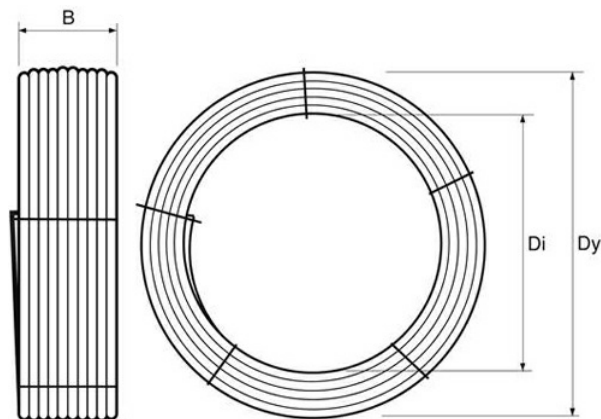

PE100 RC TRYCKRÖR OPTIMAL 125X7,4 MM L=200M SDR17 PN10 SVART MED BLÅ STRIPE

RSK-nr 2407259

SAP 70021022

PRODUKTBESKRIVNING

PE100 RC enligt EN12201

RC står för "Resistant to crack"

Råvaran är certifierad enligt PAS 1075.

Email: info@pipelife.se · Fakturaadress: invoice@pipelife.se

BYGGMÅTT

Dimensioner

Dy 3000 mm

Di 2250 mm

B 1200 mm

Vikt 560 kg

MILJÖBEDÖMNING