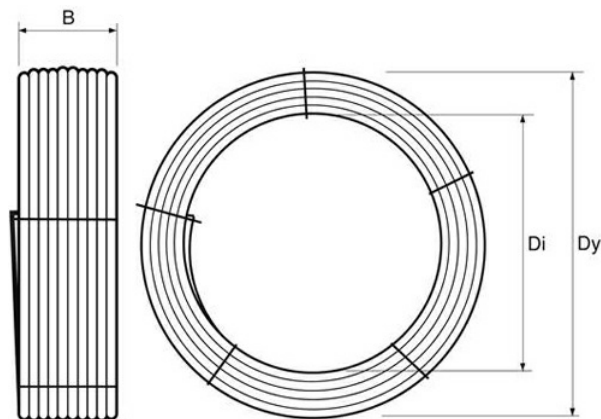

PE100 RC TRYCKRÖR OPTIMAL 140X8,3 MM L=150M SDR17 PN10 SVART MED BLÅ STRIPE

RSK-nr 2407260

SAP 70021020

PRODUKTBESKRIVNING

PE100 RC enligt EN12201

RC står för "Resistant to crack"

Råvaran är certifierad enligt PAS 1075.

Email: info@pipelife.se · Fakturaadress: invoice@pipelife.se

BYGGMÅTT

Dimensioner

Dy 3200 mm

Di 2400 mm

B 1000 mm

Vikt 525 kg

MILJÖBEDÖMNING