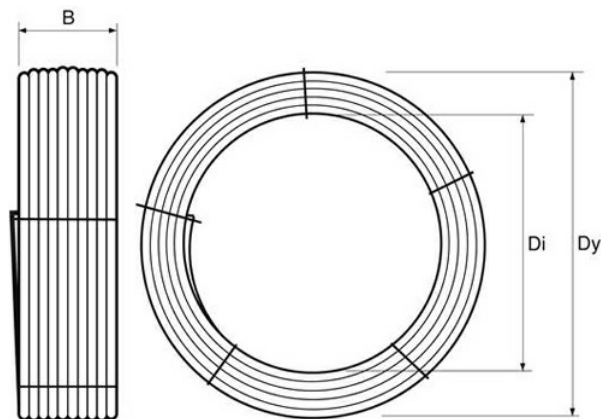

PE100 RC TRYCKRÖR OPTIMAL 75X6,8 MM L=550M SDR11 PN16 SVART MED BLÅ STRIPE

RSK-nr 2407262

SAP 70021060

PRODUKTBESKRIVNING

PE100 RC enligt EN12201

RC står för "Resistant to crack"

Råvaran är certifierad enligt PAS 1075.

Email: info@pipelife.se · Fakturaadress: invoice@pipelife.se

BYGGMÅTT

Dimensioner

Dy 2670 mm

Di 1795 mm

B 1160 mm

Vikt 825 kg

MILJÖBEDÖMNING