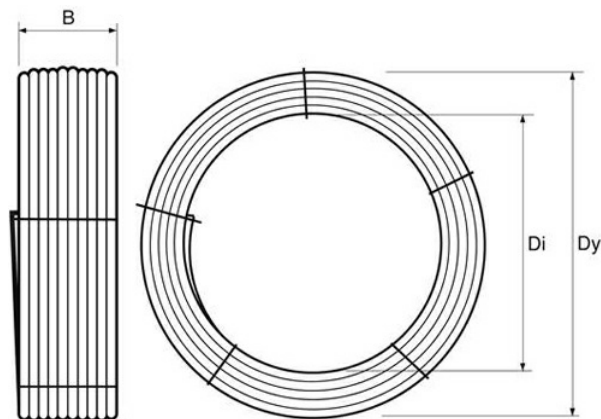

**PE100 RC TRYCKRÖR
OPTIMAL 75X6,8 MM
L=1000M SDR11 PN16
SVART MED BLÅ STRIPE**

RSK-nr 2407263

SAP 70021059

PRODUKTBESKRIVNING

PE100 RC enligt EN12201

RC står för "Resistant to crack"

Råvaran är certifierad enligt PAS 1075.

Email: info@pipelife.se · Fakturaadress: invoice@pipelife.se

BYGGMÅTT

Dimensioner

Dy 3155 mm

Di 1700 mm

B 1160 mm

Vikt 1500 kg

MILJÖBEDÖMNING