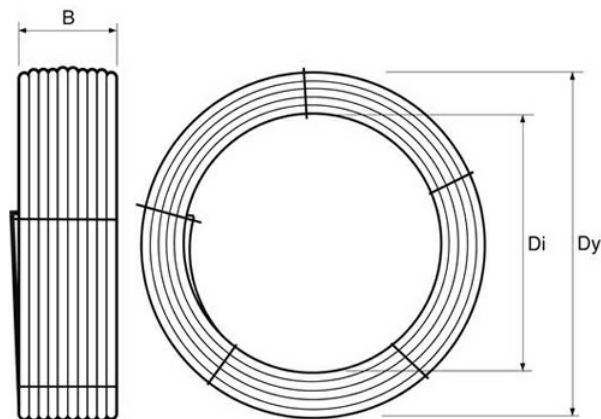

PE100 RC TRYCKRÖR OPTIMAL 90X8,2 MM L=650M SDR11 PN16 SVART MED BLÅ STRIPE

RSK-nr 2407265

SAP 70021031

PRODUKTBESKRIVNING

PE100 RC enligt EN12201

RC står för "Resistant to crack"

Råvaran är certifierad enligt PAS 1075.

AMA kod: PB-.5121 Ledning av PE-rör, standardiserade tryckrör

TEKNISK SPECIFIKATION

D	90 mm
e	8,2 mm
l	650 m

PIPELIFE SVERIGE AB

Box 50 · 524 02 Ljung · Sverige

Telefon: +46 513 221 00 · Fax: +46 513 221 99

Email: info@pipelife.se · Fakturaadress: invoice@pipelife.se

BYGGMÅTT

Dimensioner

Dy	3150 mm
Di	1930 mm
B	1200 mm
Vikt	1357,125 kg

MILJÖBEDÖMNING

Produkten har klass B hos Sunda hus

Produkten har klass **Accepteras** hos Byggvarubedömningen