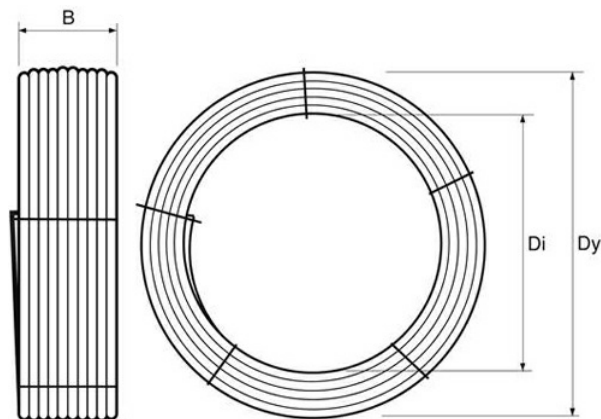

PE100 RC TRYCKRÖR OPTIMAL 110X10,0 MM L=300M SDR11 PN16 SVART MED BLÅ STRIPE

RSK-nr 2407266

SAP 70020933

PRODUKTBESKRIVNING

PE100 RC enligt EN12201

RC står för "Resistant to crack"

Råvaran är certifierad enligt PAS 1075.

Email: info@pipelife.se · Fakturaadress: invoice@pipelife.se

BYGGMÅTT

Dimensioner

Dy 3050 mm

Di 2200 mm

B 1150 mm

Vikt 960 kg

MILJÖBEDÖMNING