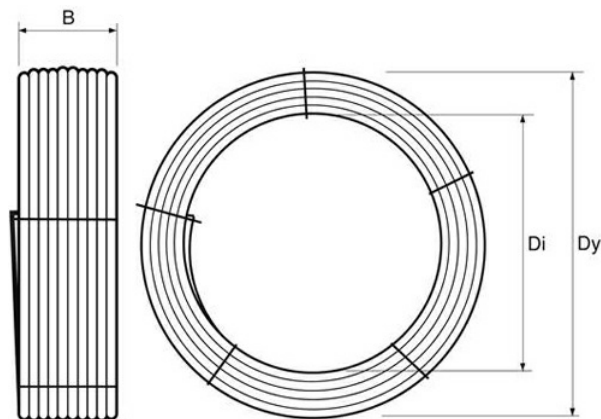

**PE100 RC TRYCKRÖR
OPTIMAL 110X10,0 MM
L=400M SDR11 PN16 SVART
MED BLÅ STRIPE**

RSK-nr 2407267

SAP 70020934

PRODUKTBESKRIVNING

PE100 RC enligt EN12201

RC står för "Resistant to crack"

Råvaran är certifierad enligt PAS 1075.

Email: info@pipelife.se · Fakturaadress: invoice@pipelife.se

BYGGMÅTT

Dimensioner

Dy 3000 mm

Di 1920 mm

B 1340 mm

Vikt 1280 kg

MILJÖBEDÖMNING