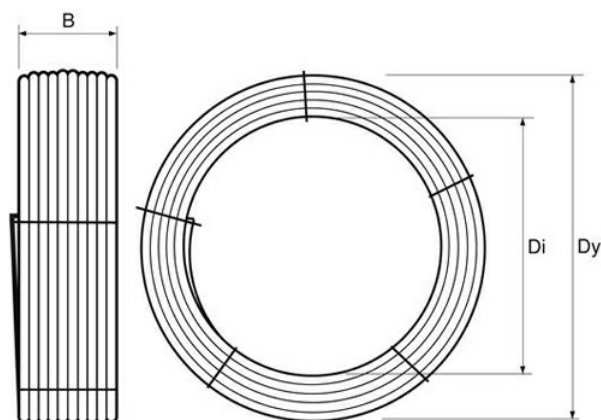

**PE100 RC TRYCKRÖR
OPTIMAL 125X11,4 MM
L=150M SDR11 PN16 SVART
MED BLÅ STRIPE**

RSK-nr 2407268

SAP 70021036

PRODUKTBESKRIVNING

PE100 RC enligt EN12201

RC står för "Resistant to crack"

Råvaran är certifierad enligt PAS 1075.

Email: info@pipelife.se · Fakturaadress: invoice@pipelife.se

BYGGMÅTT

Dimensioner

Dy 3000 mm

Di 2250 mm

B 920 mm

Vikt 615 kg

MILJÖBEDÖMNING