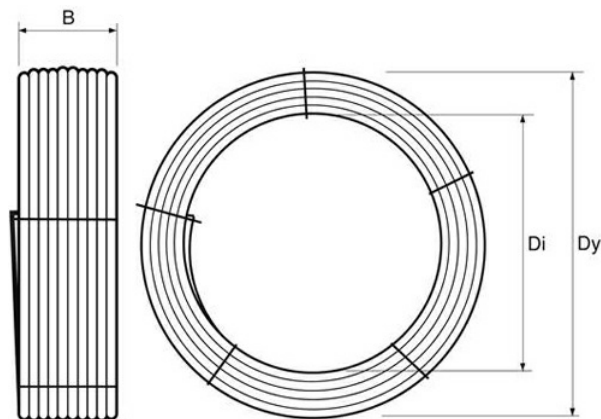

PE100 RC TRYCKRÖR OPTIMAL 125X11,4 MM L=200M SDR11 PN16 SVART MED BLÅ STRIPE

RSK-nr 2407269

SAP 70021023

PRODUKTBESKRIVNING

PE100 RC enligt EN12201

RC står för "Resistant to crack"

Råvaran är certifierad enligt PAS 1075.

Email: info@pipelife.se · Fakturaadress: invoice@pipelife.se

BYGGMÅTT

Dimensioner

Dy 3000 mm

Di 2250 mm

B 1200 mm

Vikt 820 kg

MILJÖBEDÖMNING