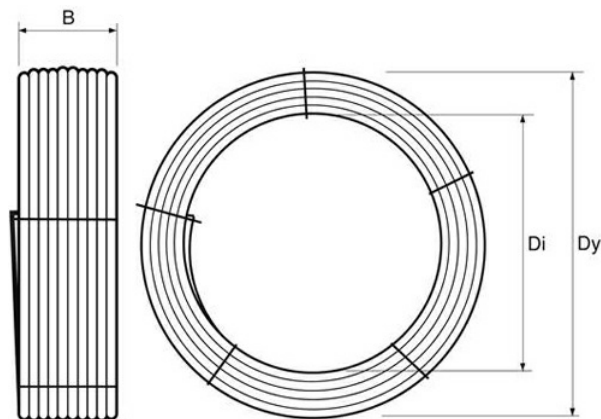

**PE100 RC TRYCKRÖR
OPTIMAL 140X12,7 MM
L=150M SDR11 PN16 SVART
MED BLÅ STRIPE**

RSK-nr 2407270

SAP 70021025

PRODUKTBESKRIVNING

PE100 RC enligt EN12201

RC står för "Resistant to crack"

Råvaran är certifierad enligt PAS 1075.

Email: info@pipelife.se · Fakturaadress: invoice@pipelife.se

BYGGMÅTT

Dimensioner

Dy 3200 mm

Di 2400 mm

B 1000 mm

Vikt 784,5 kg

MILJÖBEDÖMNING