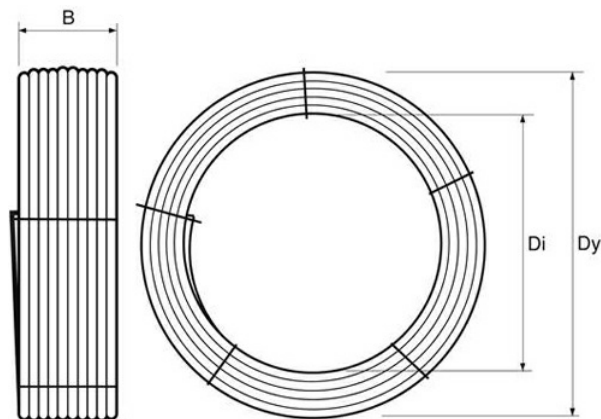

## TEKNISK SPECIFIKATION

D	160 mm
e	14,6 mm
l	130 m

## BYGGMÅTT

### Dimensioner

Dy 3480 mm

Di 2550 mm

B 900 mm

Vikt 850 kg