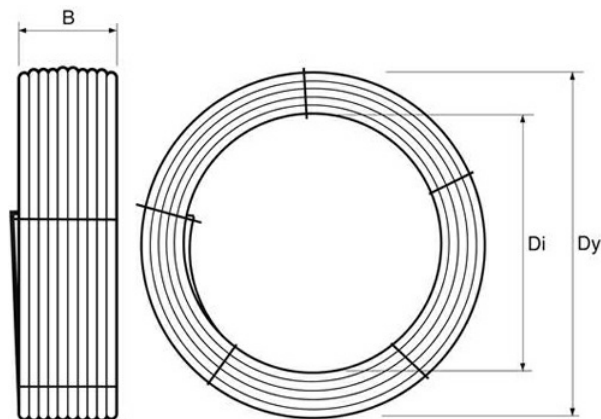

**PE100 RC TRYCKRÖR
OPTIMAL 75X4,5 MM
L=1000M SDR17 PN10
SVART MED BRUN STRIPE**

RSK-nr 2407273

SAP 70021070

PRODUKTBESKRIVNING

PE100 RC enligt EN12201

RC står för "Resistant to crack"

Råvaran är certifierad enligt PAS 1075.

Email: info@pipelife.se · Fakturaadress: invoice@pipelife.se

BYGGMÅTT

Dimensioner

Dy 3155 mm

Di 1700 mm

B 1160 mm

Vikt 605 kg

MILJÖBEDÖMNING