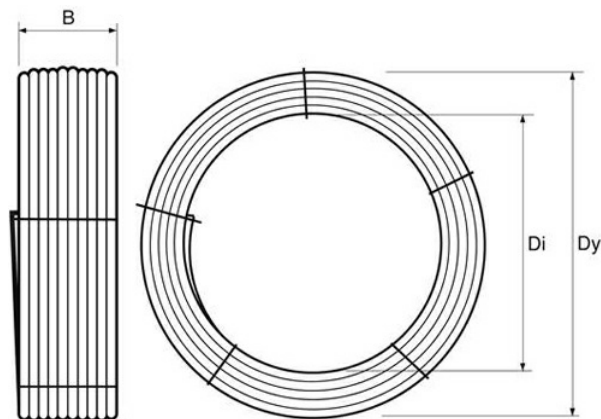

PE100 RC TRYCKRÖR OPTIMAL 90X5,4 MM L=650M SDR17 PN10 SVART MED BRUN STRIPE

RSK-nr 2407274

SAP 70021024

PRODUKTBESKRIVNING

PE100 RC enligt EN12201

RC står för "Resistant to crack"

Råvaran är certifierad enligt PAS 1075.

Email: info@pipelife.se · Fakturaadress: invoice@pipelife.se

BYGGMÅTT

Dimensioner

Dy 3150 mm

Di 1930 mm

B 1200 mm

Vikt 934,7 kg

MILJÖBEDÖMNING