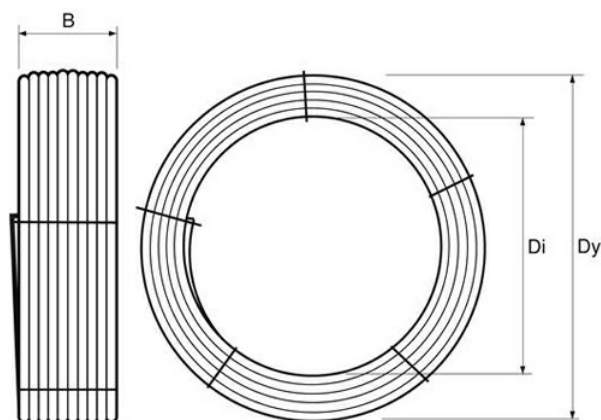

PE100 RC TRYCKRÖR OPTIMAL 110X6,6 MM L=300M SDR17 PN10 SVART MED BRUN STRIPE

RSK-nr 2407275

SAP 70020951

PRODUKTBESKRIVNING

PE100 RC enligt EN12201

RC står för "Resistant to crack"

Råvaran är certifierad enligt PAS 1075.

AMA kod: PB-.5121 Ledning av PE-rör, standardiserade tryckrör

TEKNISK SPECIFIKATION

D	110 mm
e	6,6 mm
l	300 m

PIPELIFE SVERIGE AB

Box 50 · 524 02 Ljung · Sverige

Telefon: +46 513 221 00 · Fax: +46 513 221 99

Email: info@pipelife.se · Fakturaadress: invoice@pipelife.se

BYGGMÅTT

Dimensioner

Dy	3050 mm
Di	2200 mm
B	1150 mm
Vikt	661,247 kg

MILJÖBEDÖMNING

Produkten har klass **B** hos Sunda hus

Produkten har klass **Accepteras** hos Byggvarubedömningen