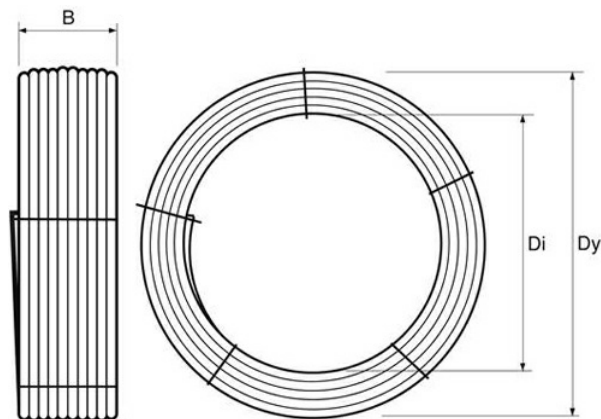

PE100 RC TRYCKRÖR OPTIMAL 110X6,6 MM L=400M SDR17 PN10 SVART MED BRUN STRIPE

RSK-nr 2407276

SAP 70020949

PRODUKTBESKRIVNING

PE100 RC enligt EN12201

RC står för "Resistant to crack"

Råvaran är certifierad enligt PAS 1075.

Email: info@pipelife.se · Fakturaadress: invoice@pipelife.se

BYGGMÅTT

Dimensioner

Dy 3000 mm

Di 1920 mm

B 1340 mm

Vikt 880 kg

MILJÖBEDÖMNING