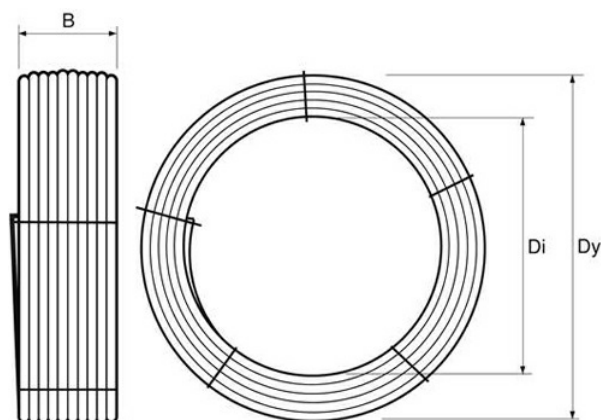

PE100 RC TRYCKRÖR OPTIMAL 125X7,4 MM L=150M SDR17 PN10 SVART MED BRUN STRIPE

RSK-nr 2407277

SAP 70021037

PRODUKTBESKRIVNING

PE100 RC enligt EN12201

RC står för "Resistant to crack"

Råvaran är certifierad enligt PAS 1075.

Email: info@pipelife.se · Fakturaadress: invoice@pipelife.se

BYGGMÅTT

Dimensioner

Dy 3000 mm

Di 2250 mm

B 920 mm

Vikt 420 kg

MILJÖBEDÖMNING